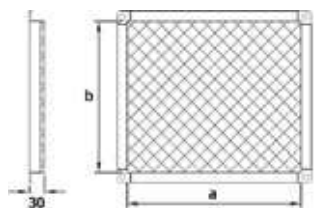

## Ramka prostokątna z siatką (KRPS)

### Sposób zamawiania:

- » Typ ramki **KRPS**
- » Wymiar **a x b**
- » Materiał **OC, KO, AZ**

- ❖ rodzaj blachy: blacha ocynkowana, blacha kwasoodporna, alucynk,
- ❖ zakres wymiarowy: 100x100 - 2000x2000,
- ❖ szerokość ramki: 20, 30, 40 mm.